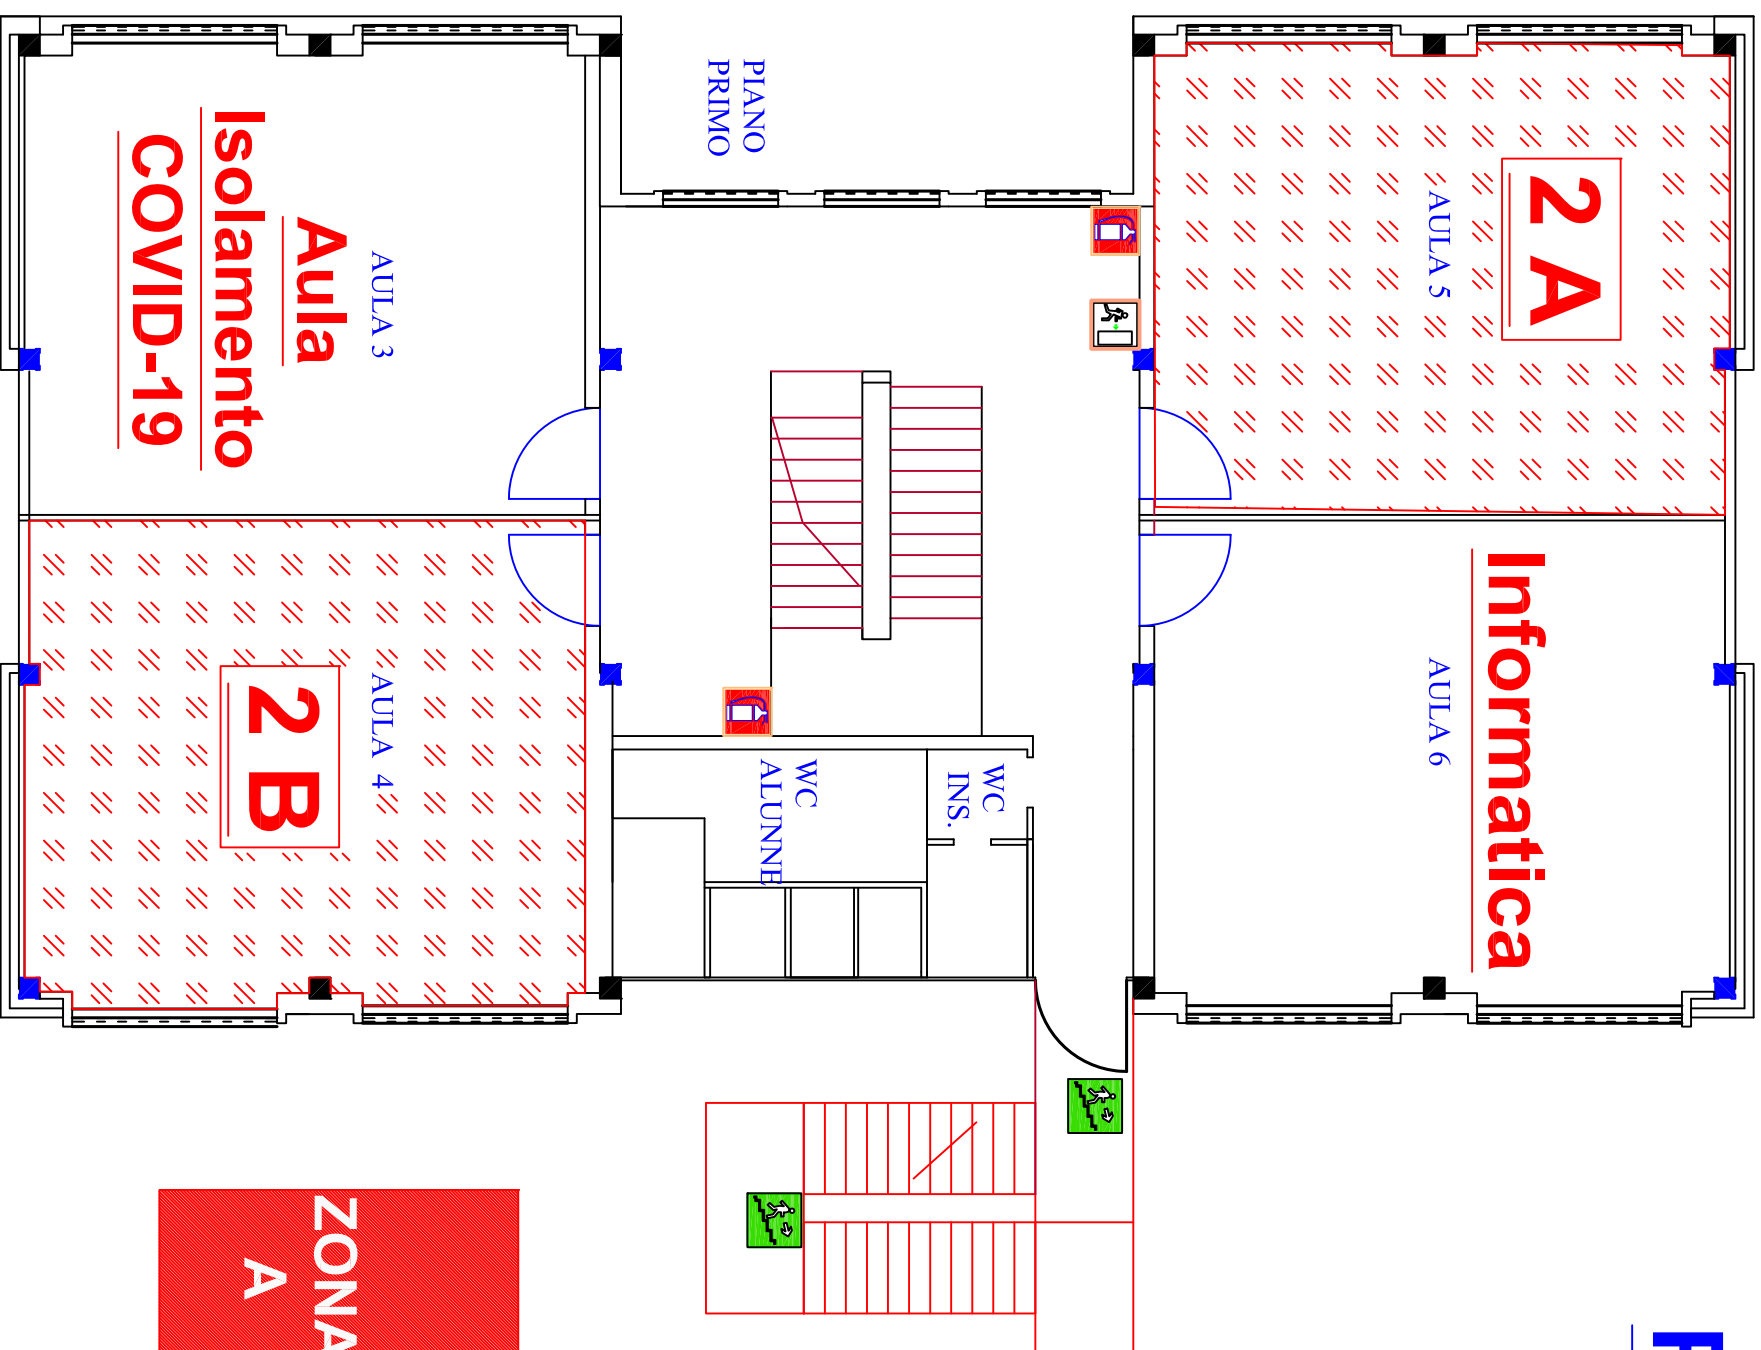

TURNI RICREAZIONE I.I.S. " C.A.Dalla Chiesa "

sede IPSEOA Mineo (CT)

PIANO PRIMO

TURNI RICREAZIONE					
DALLE		ALLE		ZONA A	
1° TURNO	10:30	10:45		2A	
2° TURNO	10:45	11:00		2B	