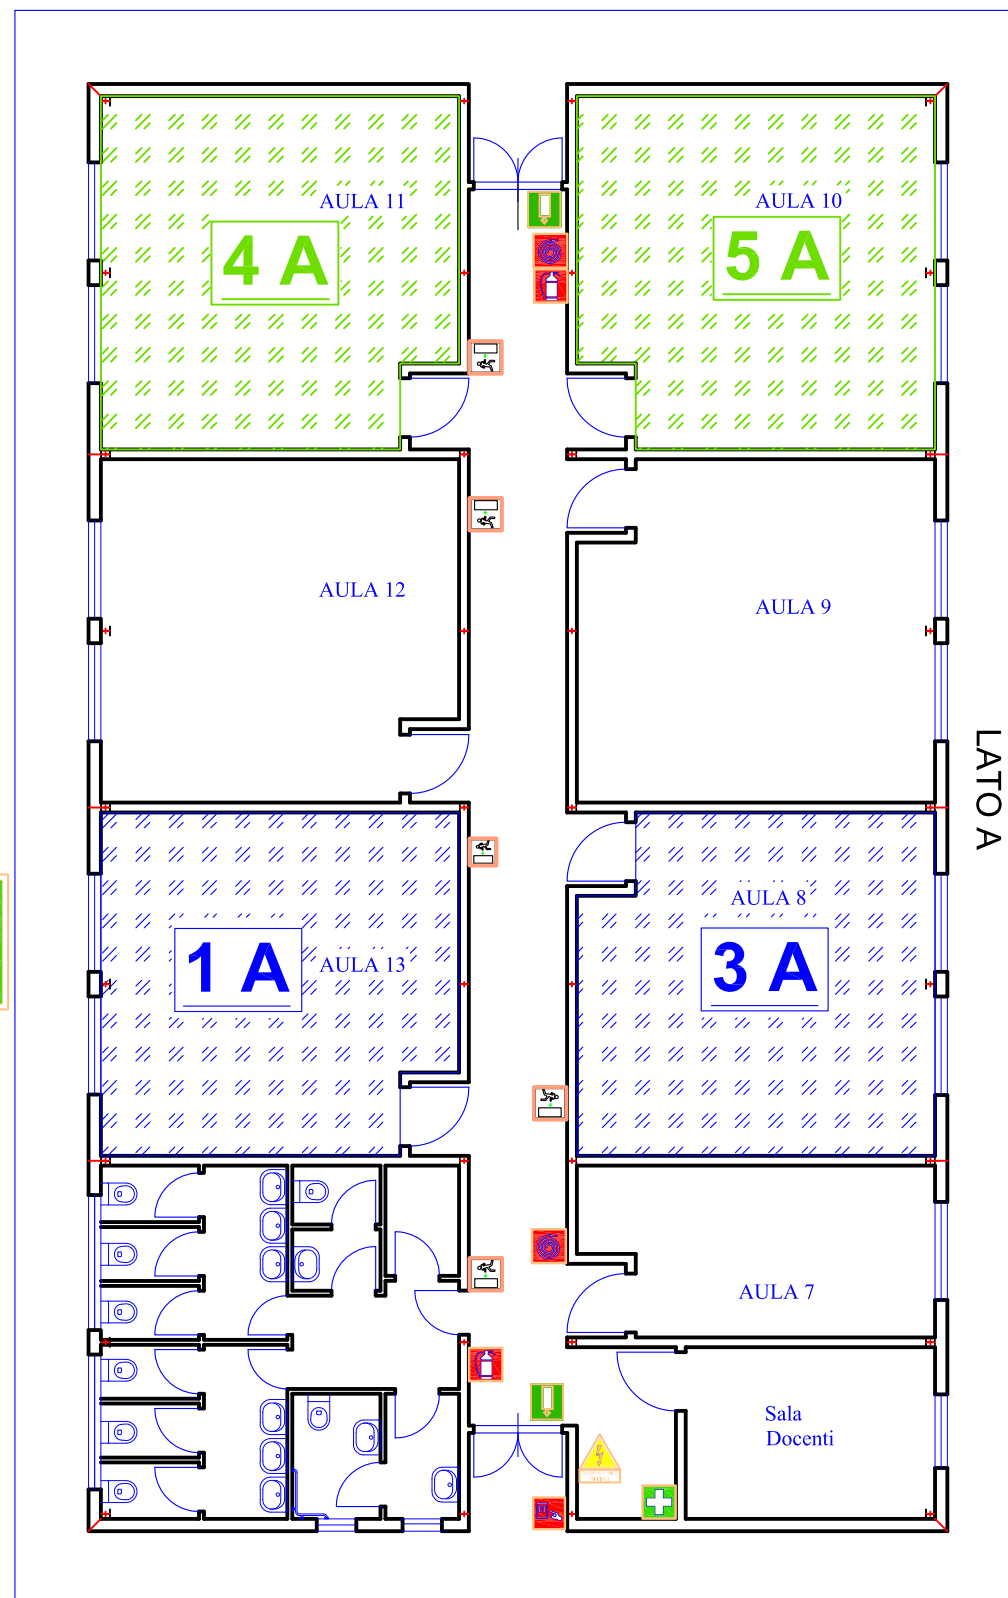

TURNI RICREAZIONE I.I.S. " C.A.Dalla Chiesa "

sede IPSEOA Mineo (CT)

PIANO TERRA MODULO PREFABBRICATO

TURNI RICREAZIONE

	DALLE	ALLE	ZONA B	ZONA C
1° TURNO	10:30	10:45	4A	1A
2° TURNO	10:45	11:00	5A	3A

CENTRALE ANTINCEDIO

ZONA B

LATO D

LATO C

LATO A

PIANTA

ZONA C